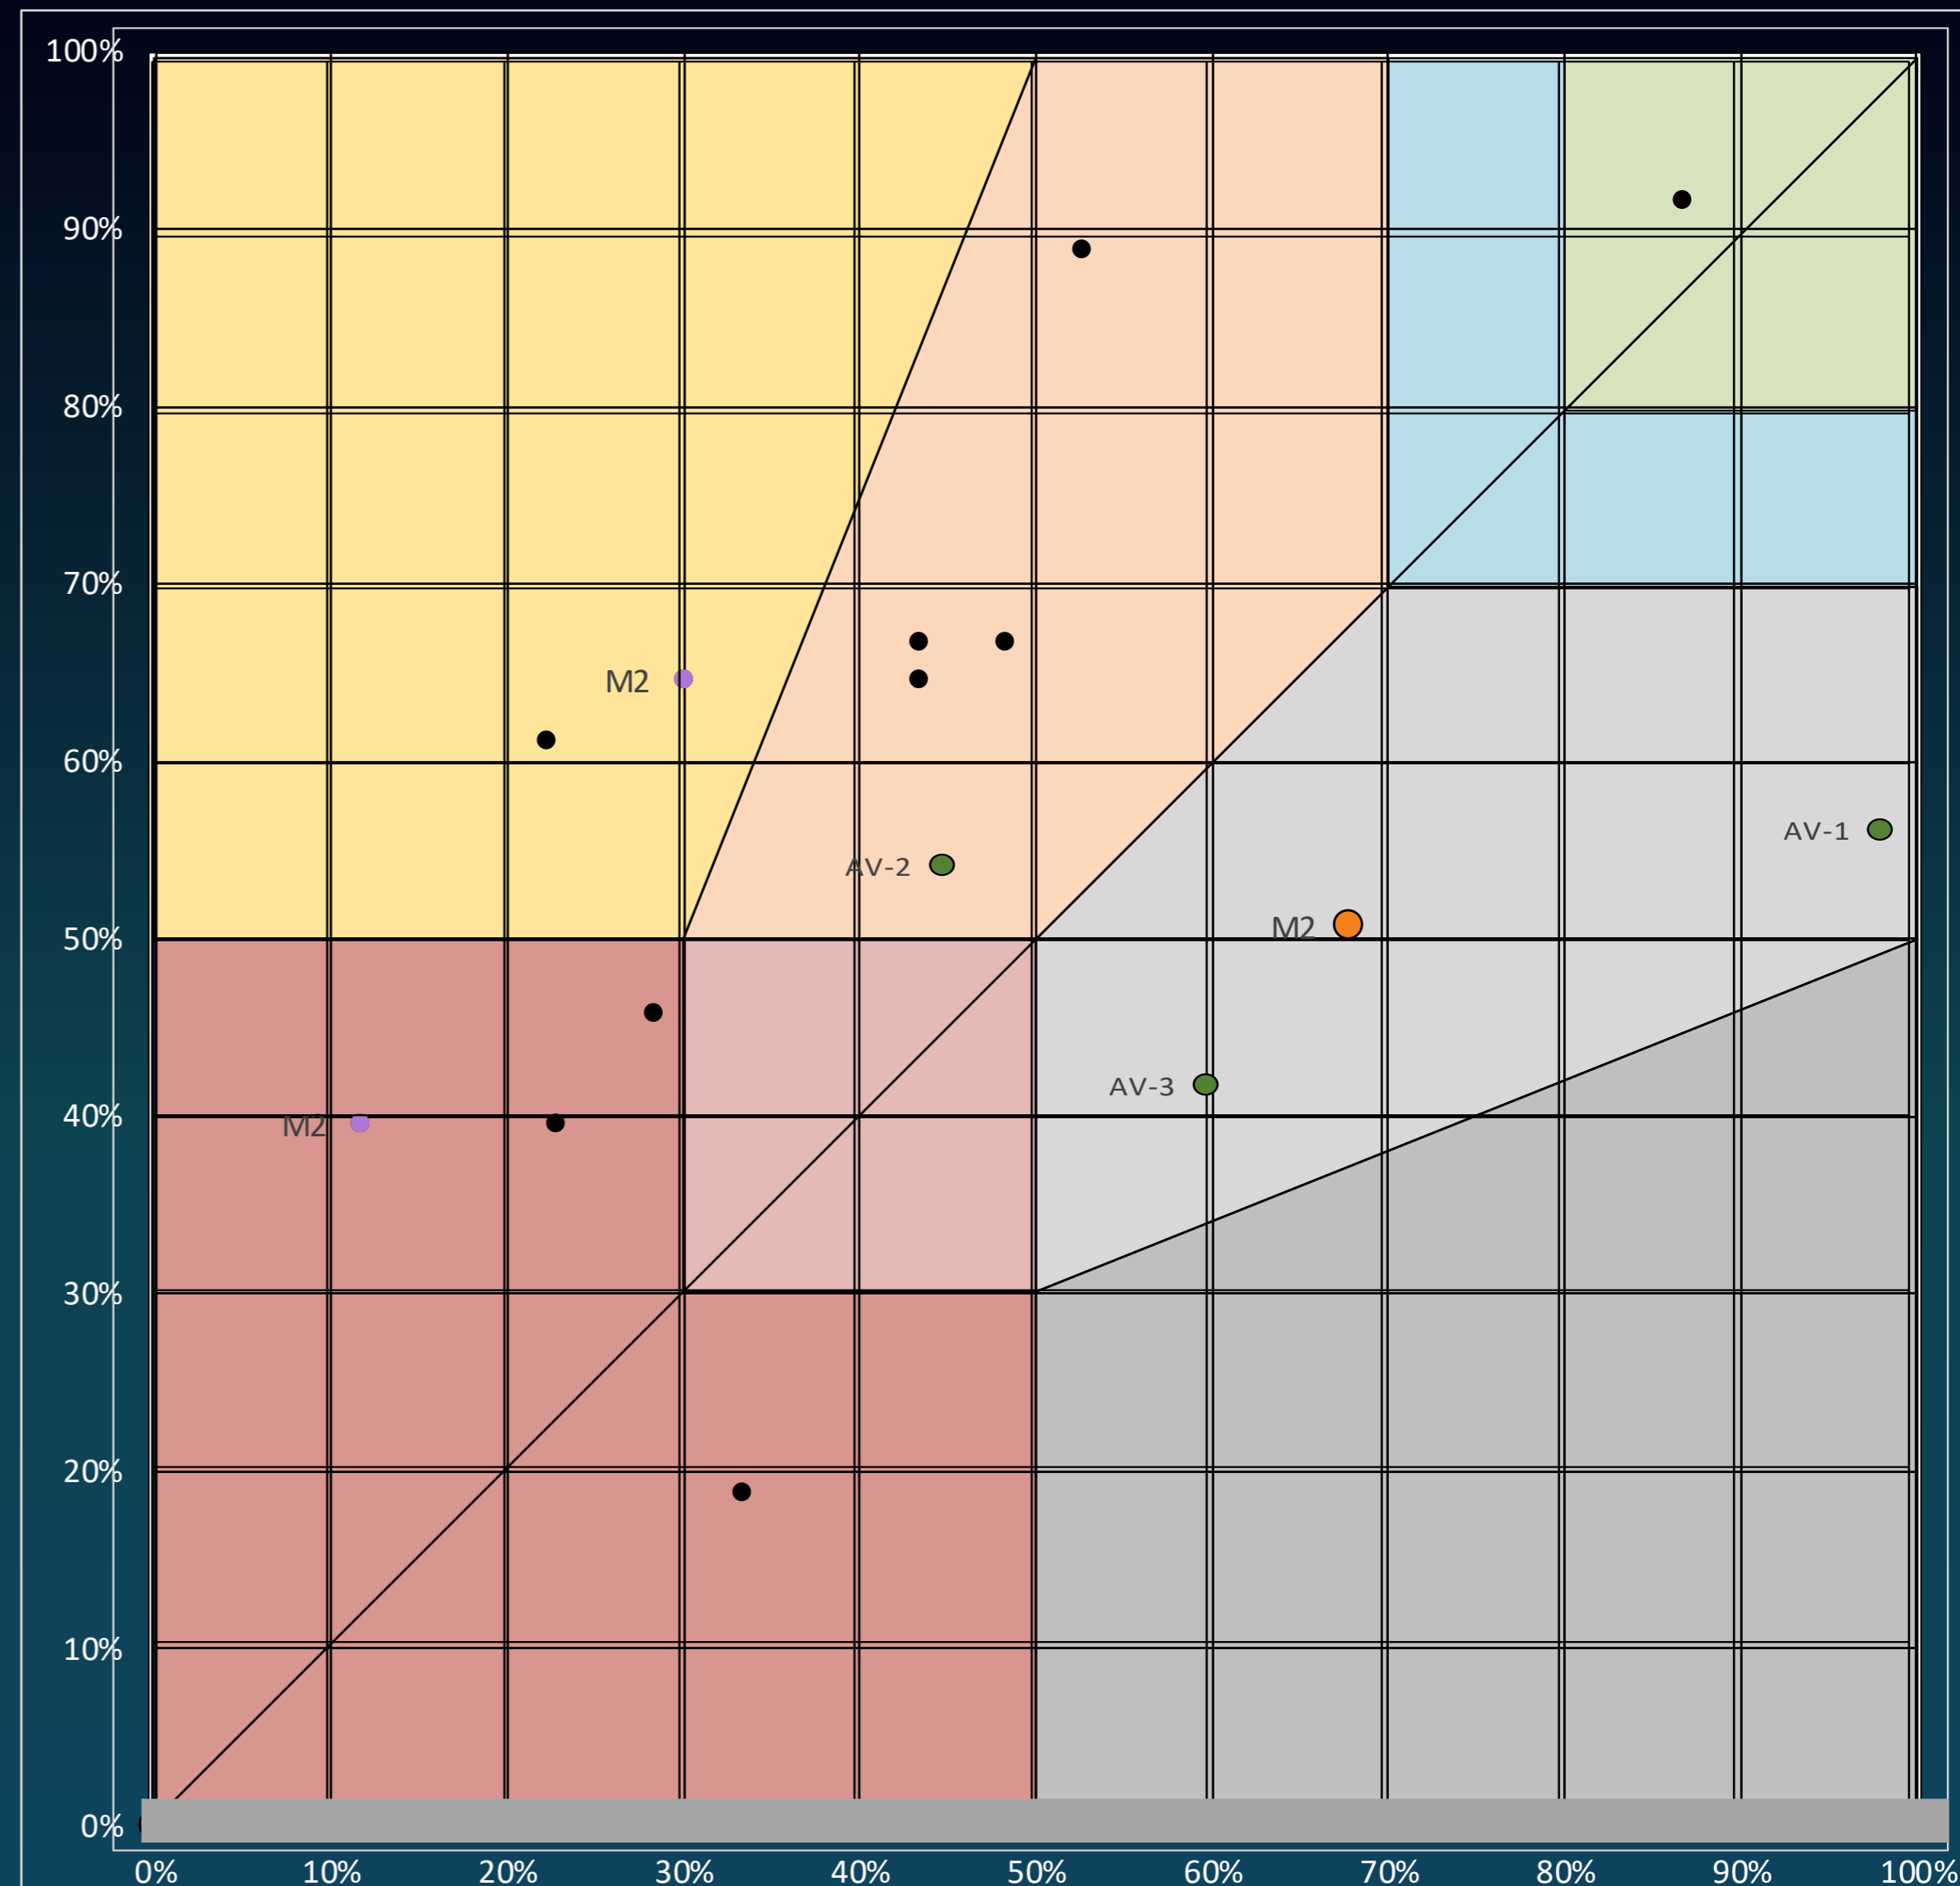

Desempenho da inovação

	Inovação	Resultados
■ Média	41%	58%
■ Início do Segundo Quartil	27%	44%
● Máximo	87%	92%
● Mínimo	12%	19%
■ meet-i9-avaliada	68%	51%
— Mediana	38%	63%
■ Fim do Terceiro Quartil	49%	67%

meet
modular enterprise
evaluation tool

Inovação (INV)

	Visão da inovação	Processo de inovação	Ecossistema de inovação	Transformação digital e Indústria 4.0	Indicadores de inovação
■ Média	43%	47%	50%	29%	58%
▭ Início do Segundo Quartil	31%	25%	33%	19%	44%
● Máximo	83%	100%	83%	83%	92%
● Mínimo	0%	0%	25%	0%	19%
■ meet-executive-avaliada	64%	72%	83%	47%	51%
— Mediana	42%	50%	46%	25%	63%
▭ Fim do Terceiro Quartil	53%	60%	67%	35%	67%

Cor	Maturidade
Verde claro	Exemplar
Ciano	Próspera
Bege	Promissora
Laranja	Vulnerável
Cinza	Em maturação
Amarelo	Aventureira
Rosa claro	Iniciante
Rosa escuro	Embrionária

- Demais empresas
- M2 - Consultoria, Mentoria, Coaching, Assessoria, Treinamento e Desenvolvimento
- Respostas individuais
- meet-i9-avaliada