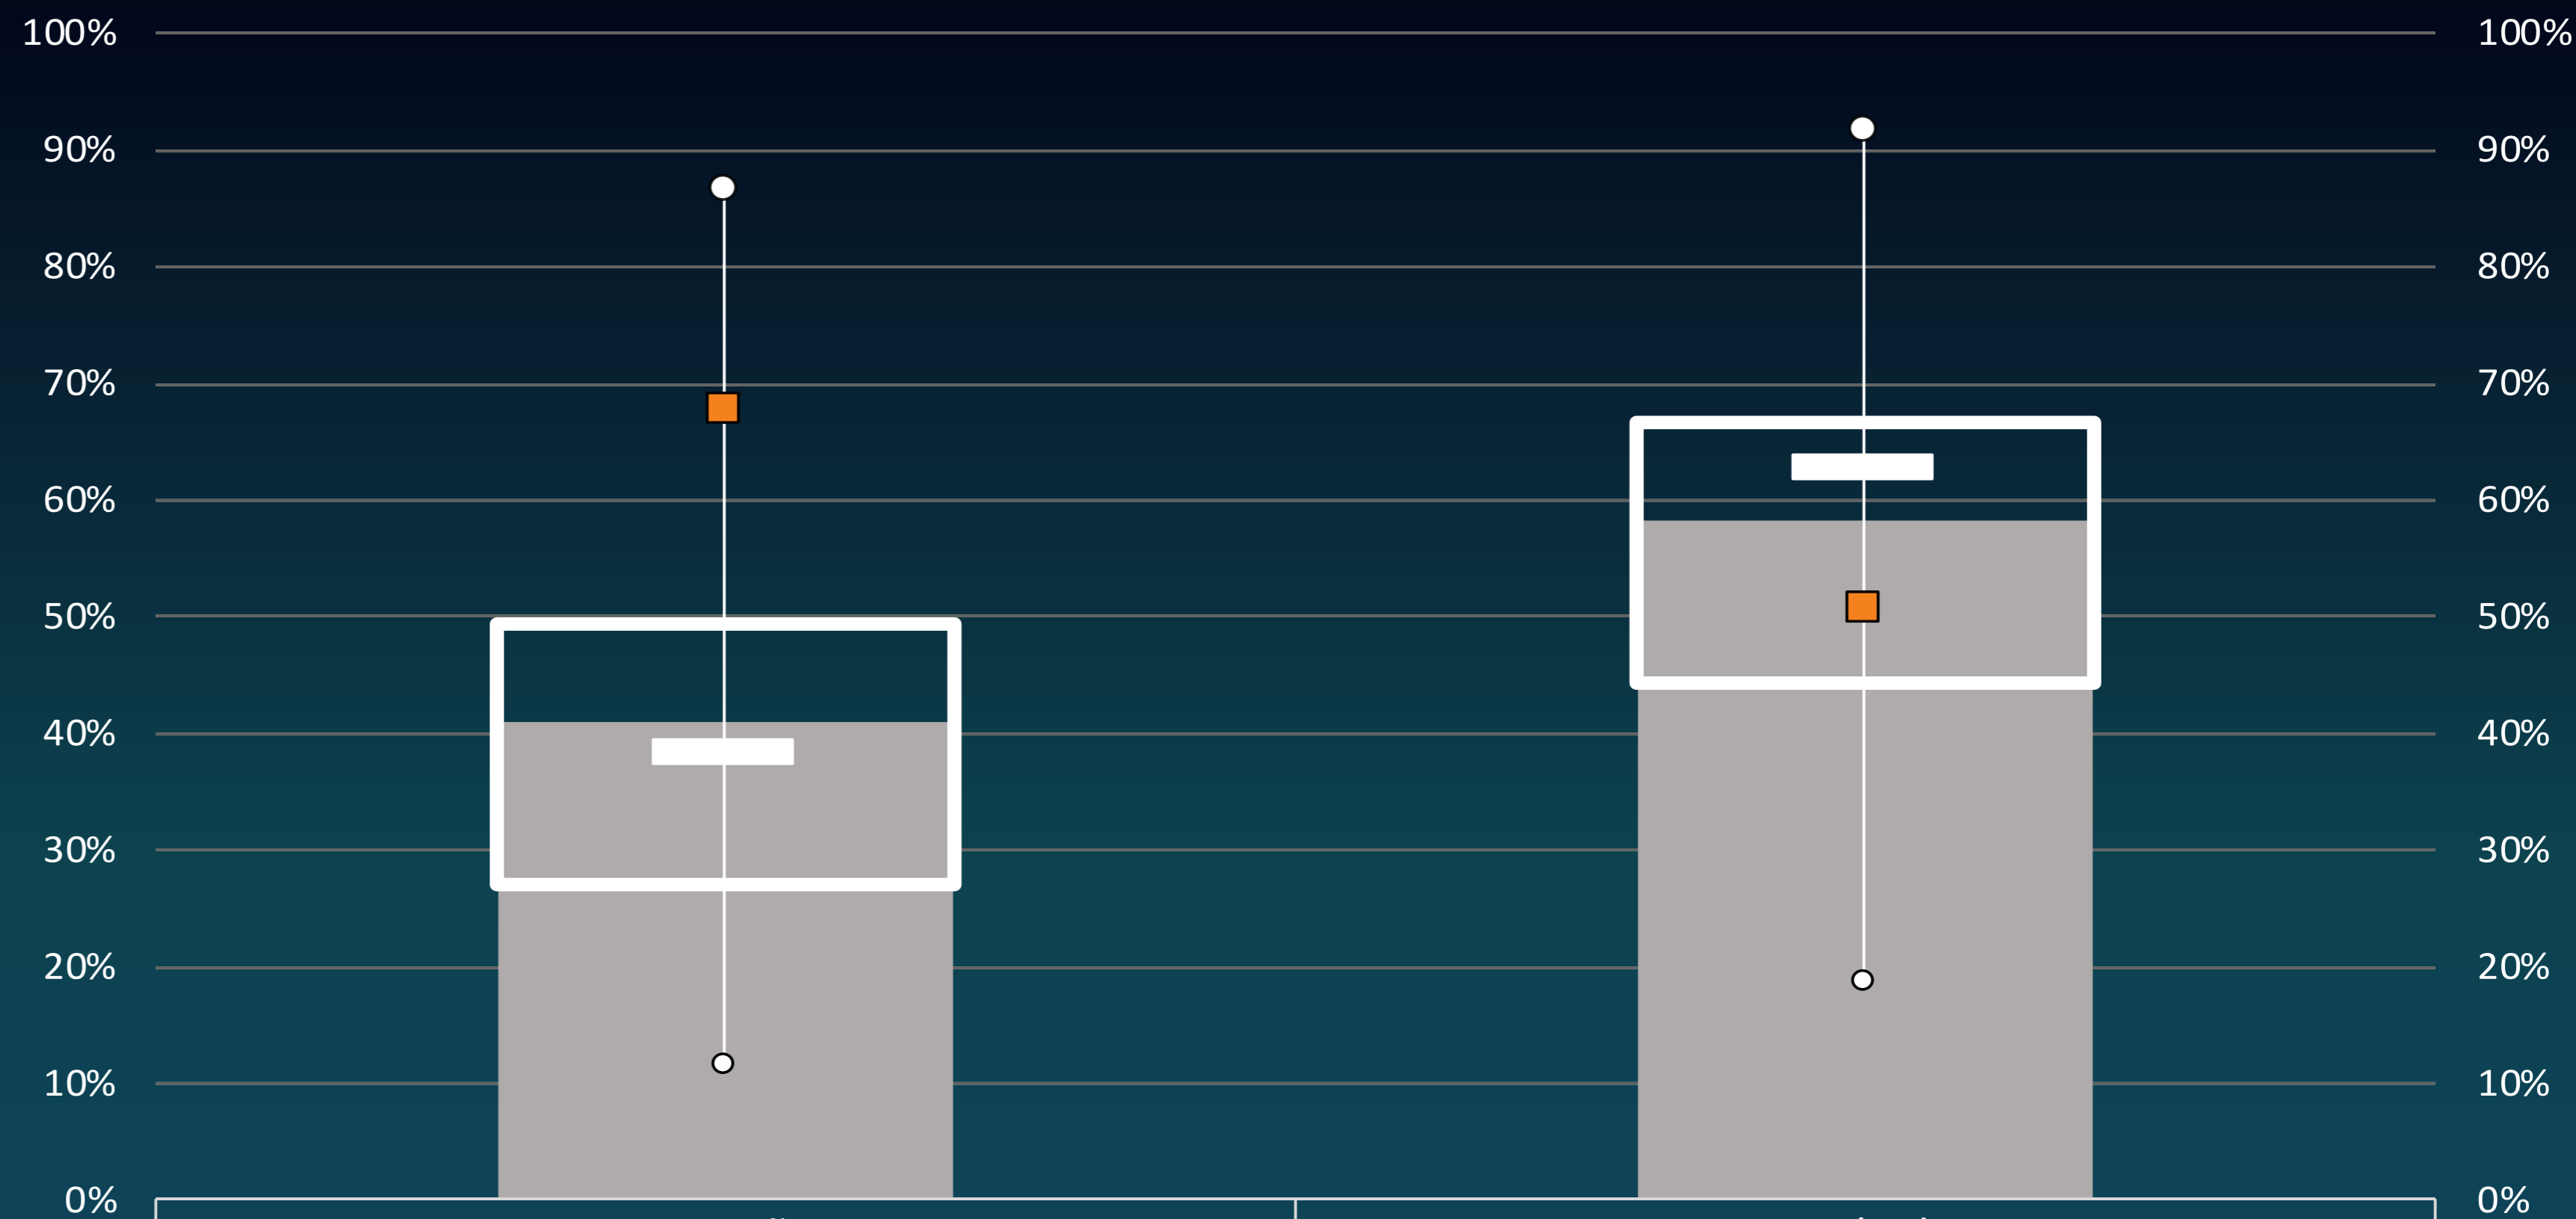

Desempenho da inovação

	Inovação	Resultados
■ Média	41%	58%
■ Início do Segundo Quartil	27%	44%
● Máximo	87%	92%
● Mínimo	12%	19%
■ meet-i9-avaliada	68%	51%
— Mediana	38%	63%
■ Fim do Terceiro Quartil	49%	67%