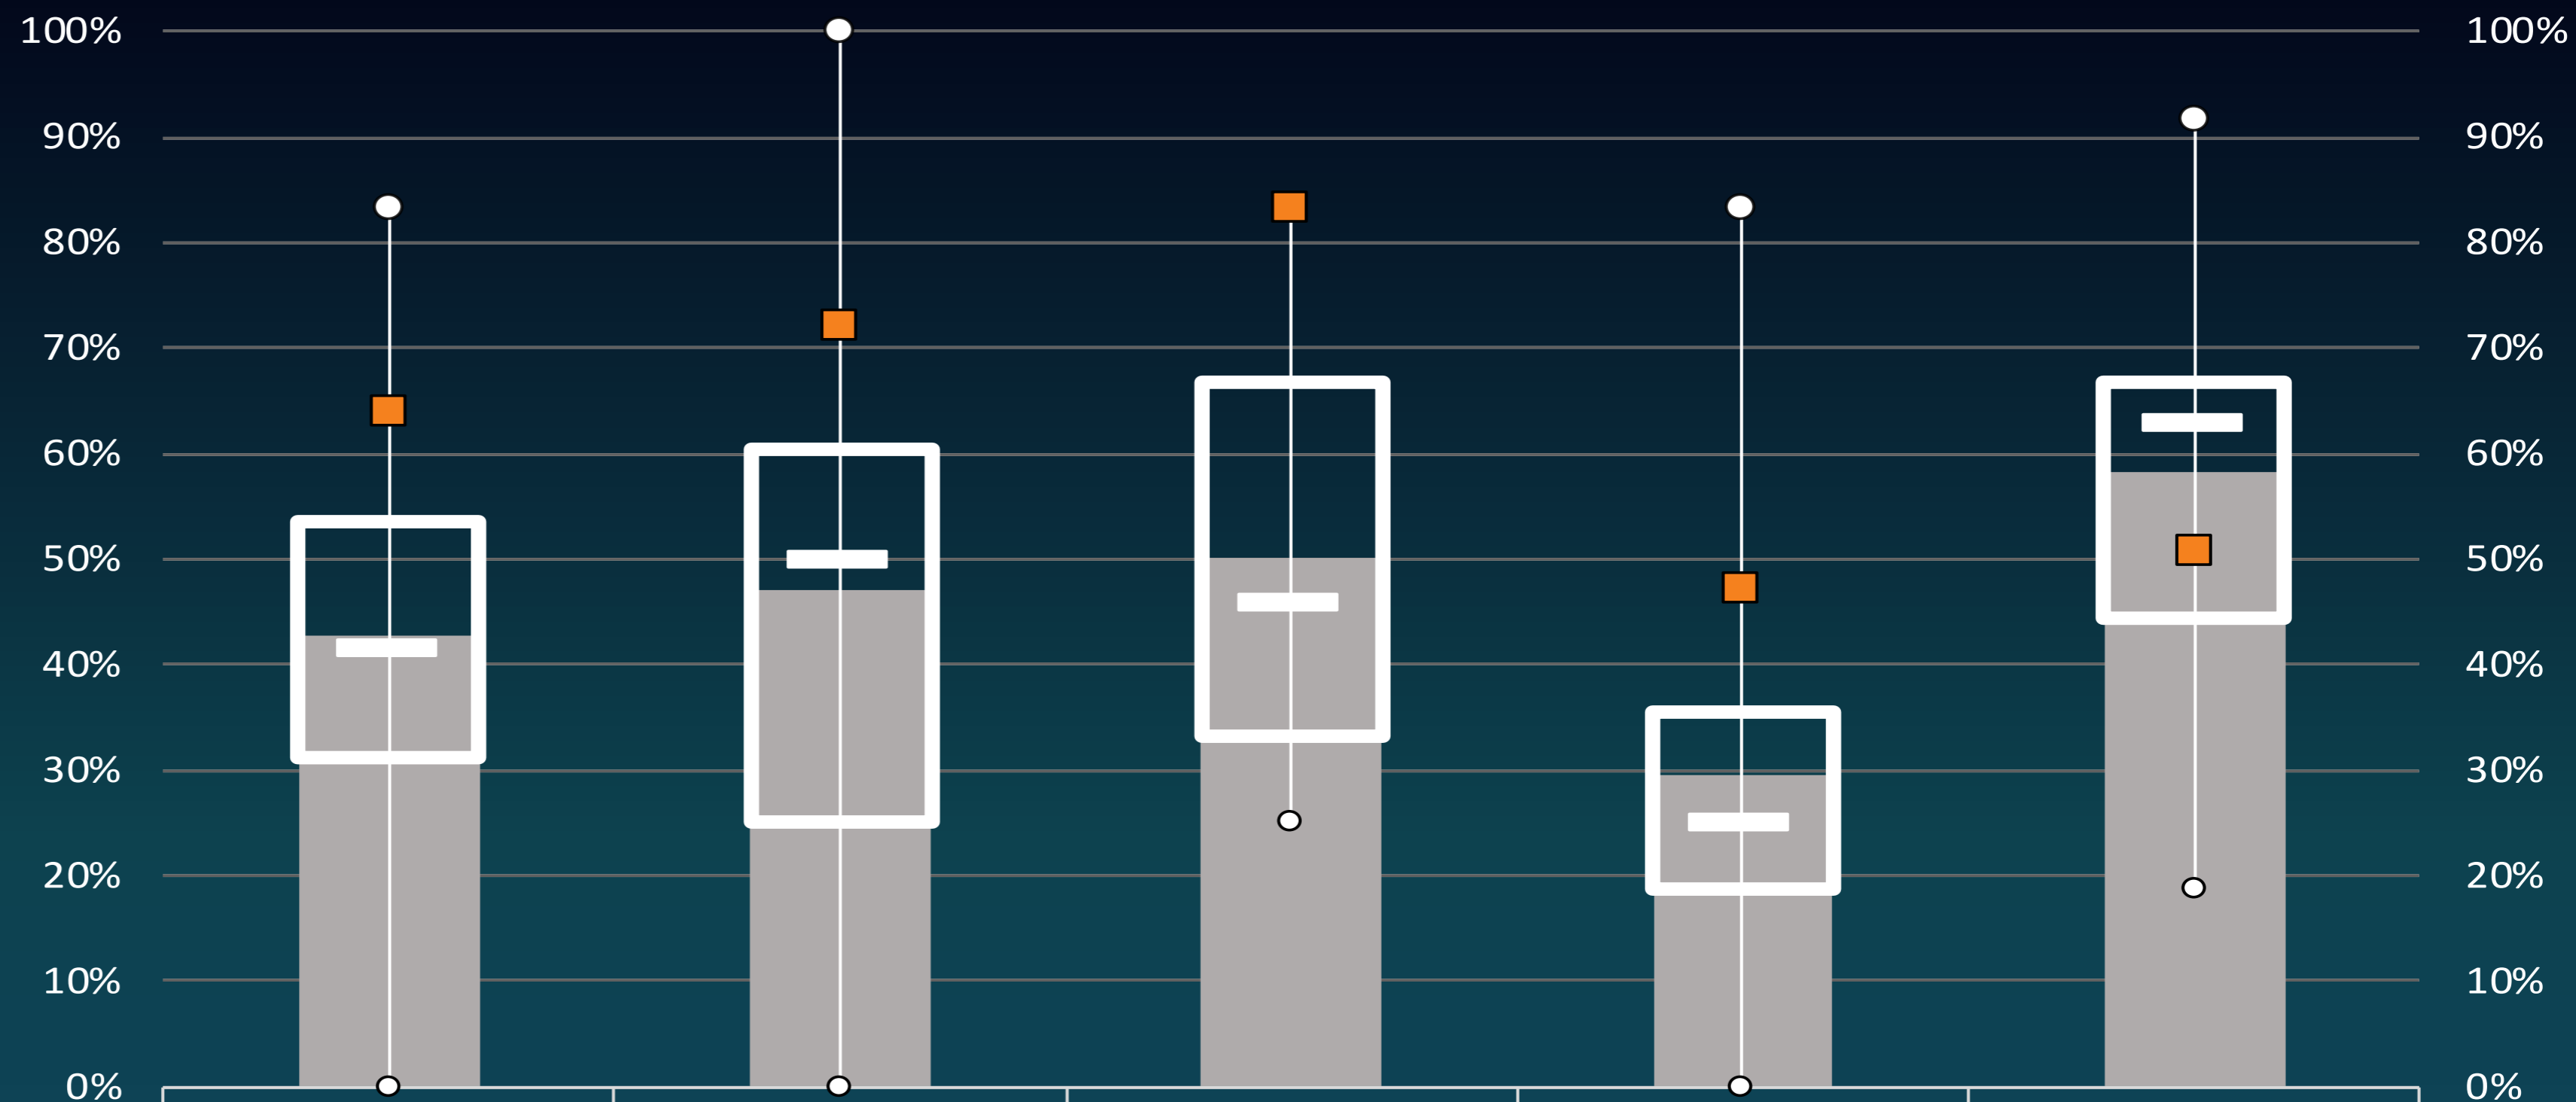

Desempenho da inovação

	Inovação	Resultados
■ Média	41%	58%
■ Início do Segundo Quartil	27%	44%
● Máximo	87%	92%
● Mínimo	12%	19%
■ meet-i9-avaliada	68%	51%
— Mediana	38%	63%
■ Fim do Terceiro Quartil	49%	67%

meet
modular enterprise
evaluation tool

Inovação (INV)

	Visão da inovação	Processo de inovação	Ecossistema de inovação	Transformação digital e Indústria 4.0	Indicadores de inovação
■ Média	43%	47%	50%	29%	58%
▭ Início do Segundo Quartil	31%	25%	33%	19%	44%
● Máximo	83%	100%	83%	83%	92%
● Mínimo	0%	0%	25%	0%	19%
■ meet-executive-avaliada	64%	72%	83%	47%	51%
— Mediana	42%	50%	46%	25%	63%
▭ Fim do Terceiro Quartil	53%	60%	67%	35%	67%